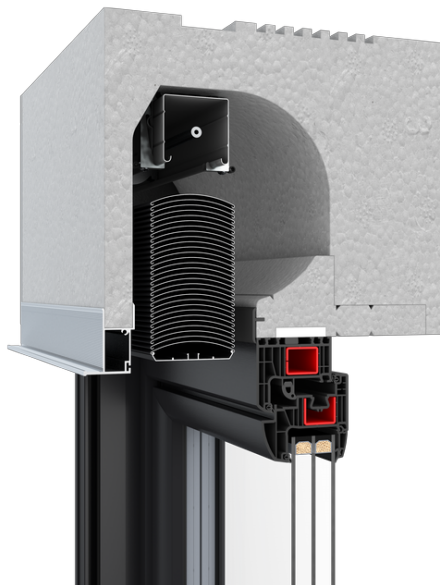

» » Raffstoren

Raffstoren

Raffstoren sind eine ideale Lösung für den Schutz von Innenräumen bei großen Verglasungen.

Eigenschaften

1. Raffstoren sind eine ideale Lösung, die Innenräume vor übermäßiger Sonneneinstrahlung schützen.
2. Sie bieten nicht nur eine größere Privatsphäre, sondern reduzieren auch die Kosten für den Stromverbrauch von Klimaanlage.
3. Sie können mit Wetterstationen verbunden werden, wodurch sich ihr Nutzkomfort erheblich erhöht.
4. Sie stehen im Einklang mit modernen architektonischen Trends, die große Verglasungen bevorzugen.
5. Das Produkt kann sowohl in neuen als auch in bestehenden Gebäuden eingesetzt werden.
6. Das Produkt kann mit modernen intelligenten Systemen verbunden werden, die die Steuerung der Jalousien mit Tablet oder Smartphone ermöglichen.

Technische Daten

- stufenlose Einstellung des Lamellenwinkels,
- Somfy-Motor serienmäßig mit Überlastfunktion, Hinderniserkennung und Bedienmöglichkeit über Smartphone oder Tablet,
- Möglichkeit der Verwendung einer Notsteuerung, die eine wichtige Brandschutzmaßnahme darstellt,
- Gebördelte 80mm 80 mm (C 80), 90 mm (S90 i Z90),
- Große Farbauswahl der Lamellen,
- Führungsschienen: Unterputz oder selbsttragend,
- das Produkt ist im Fassaden- oder Aufsatzsystem erhältlich.

C80

S90

Z90