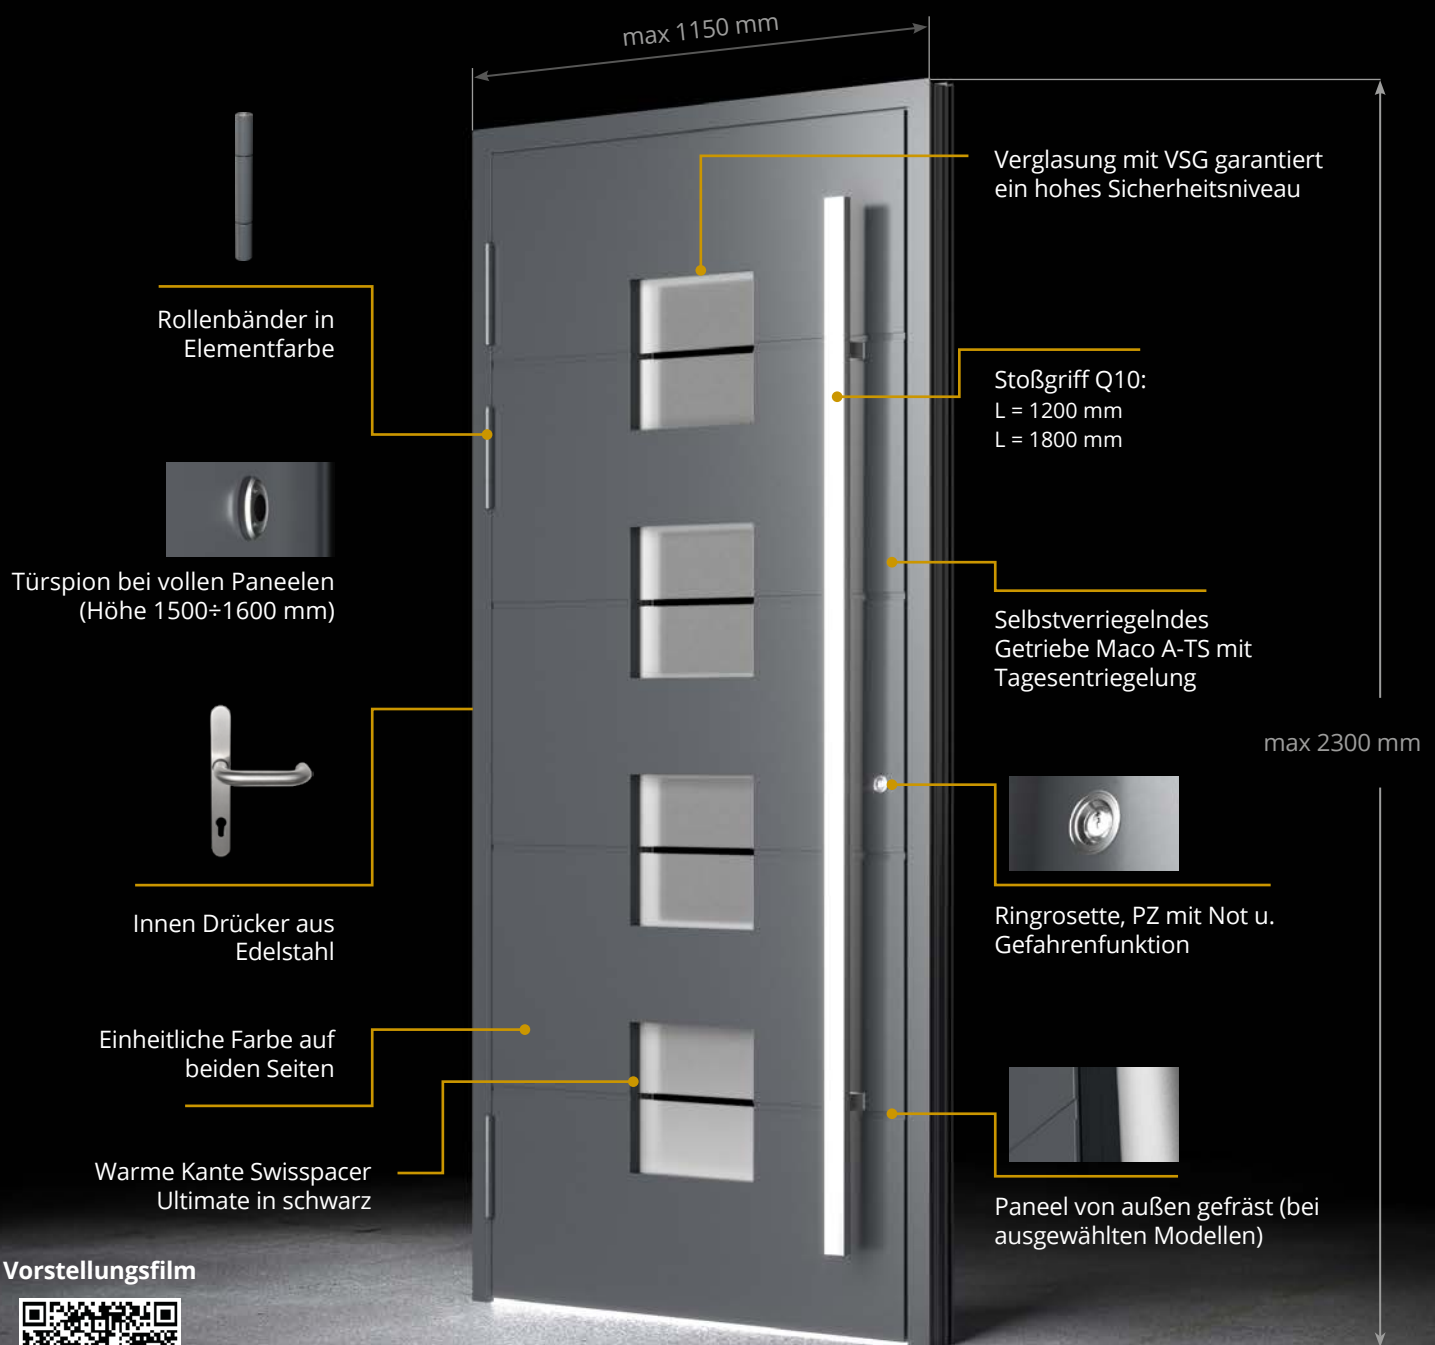

Vorstellungsfilm

Türen mit Standardausstattung

OPTIONAL

Größere Abmessungen möglich

Motorgetriebe für mehr Bedienkomfort

Verdeckt liegende Bänder, Siegenia Axxent

Große Auswahl von Stoßgriffen und Griffen

Intelligente Zugangssysteme mit Bluetooth, Fingerabdruckleser, Codekarte oder Anhänger von ekey oder idencom